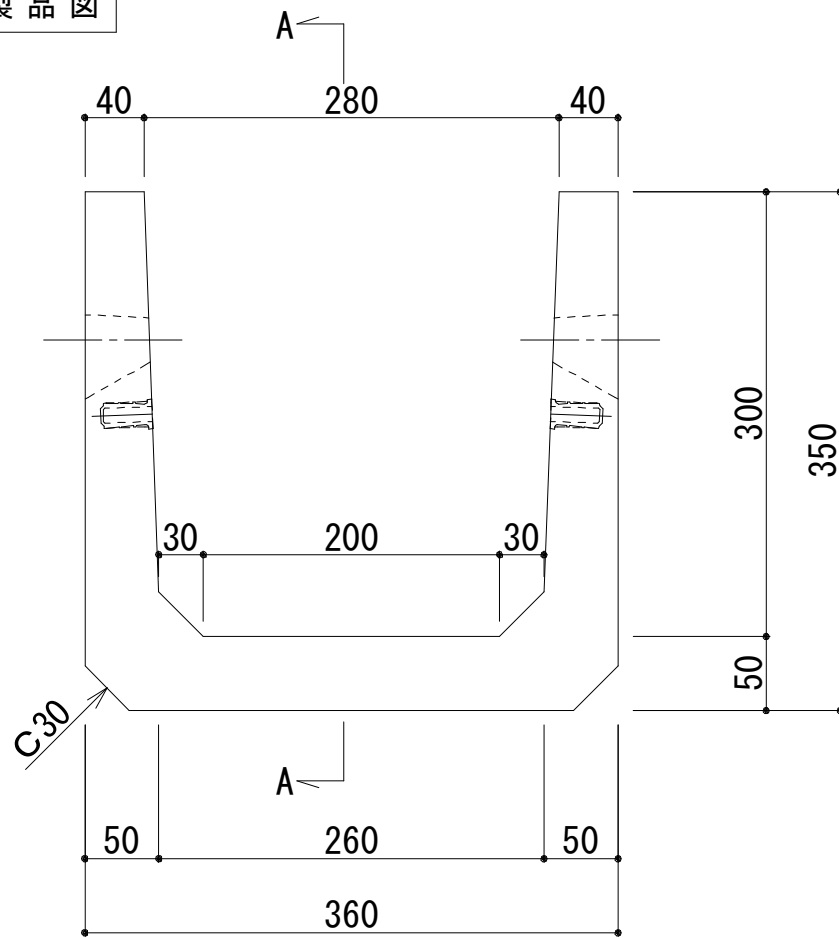

品名・形式寸法

トーフキャストケーブルダクト PC28-1.0m

重量

110 kg

製品図

A-A 断面図