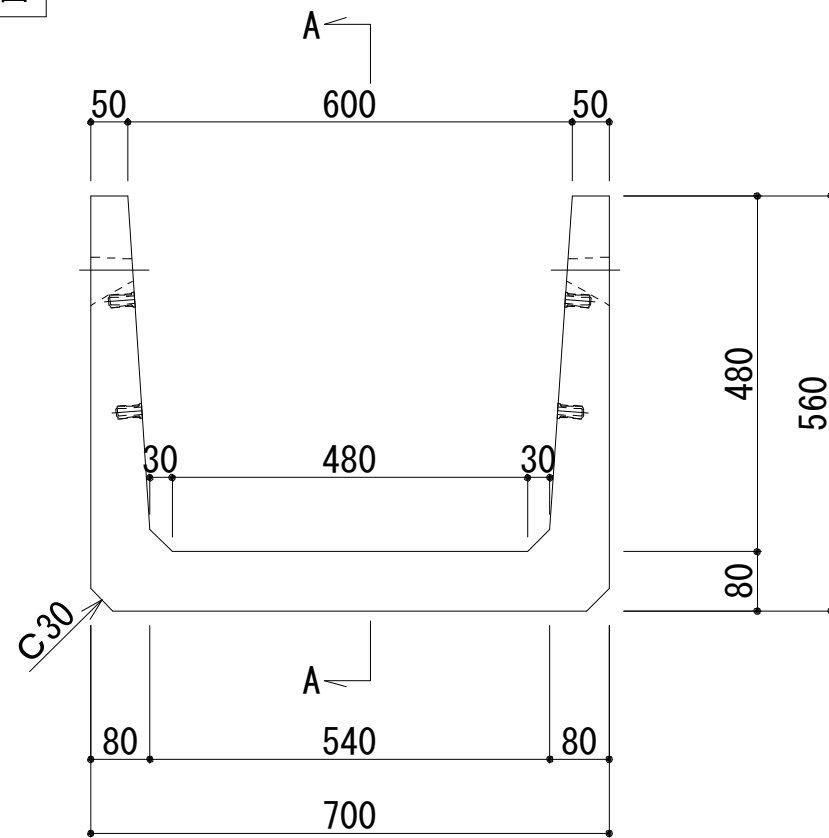

品名・形式寸法

トーフキャストケーブルダクト PC60-1.0m

重量

290 kg

製品図

A-A 断面図