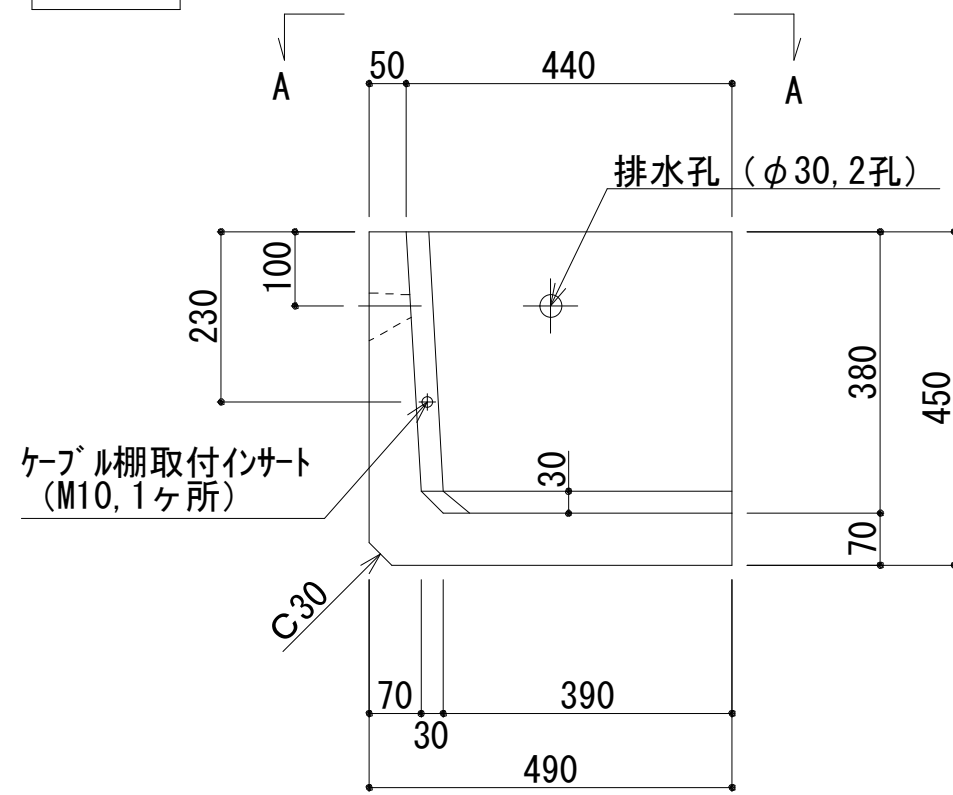

品名・形式寸法

重量

トカイプレキャストケーブルダクト PC40-L

92 kg

製品図

A-A 平面図