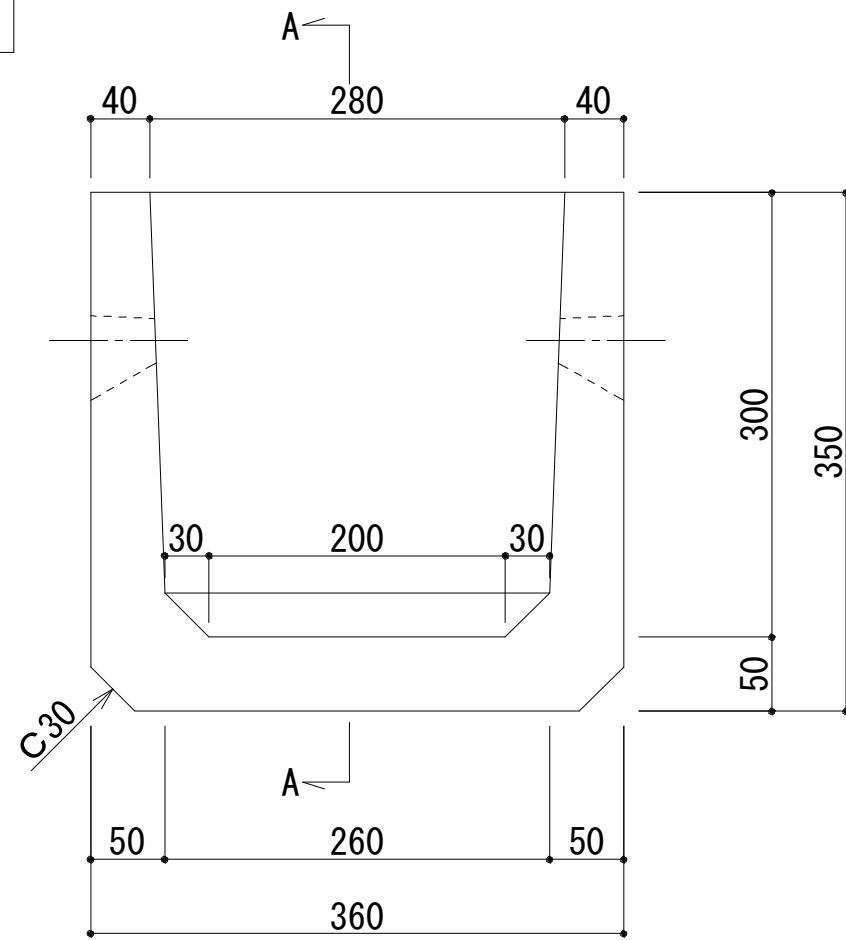

品名・形式寸法

トカイブ レキャストケーブルダクト PC28-E エンド

重量

64 kg

製品図

A-A 断面図