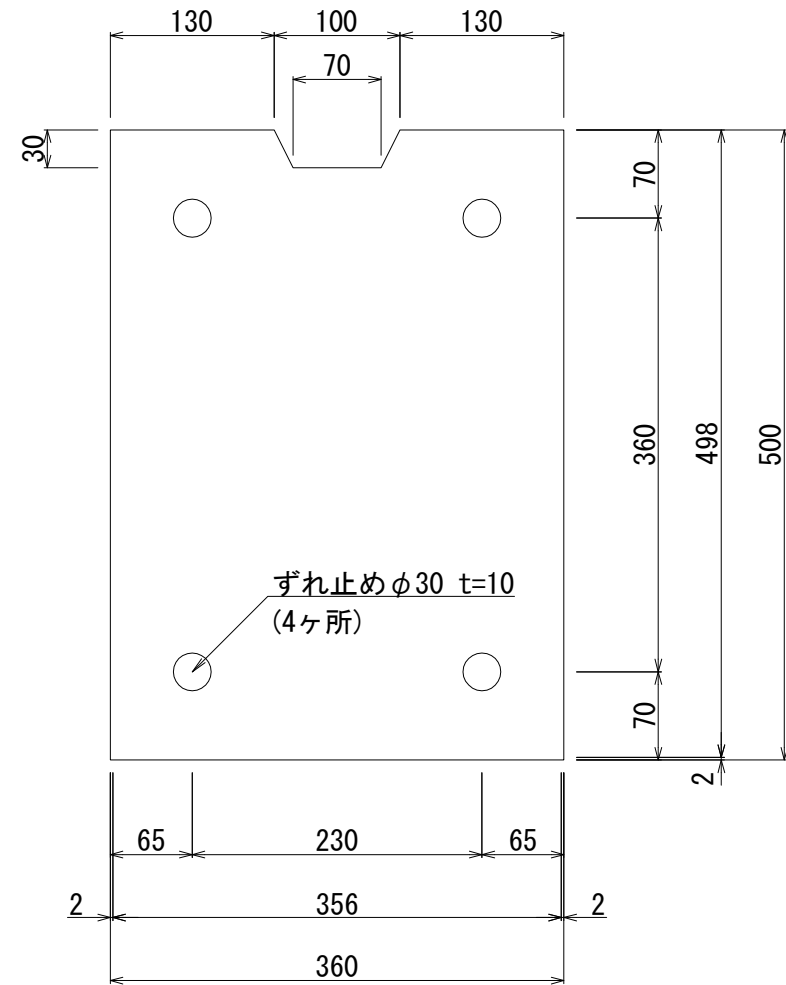

品名・形式寸法 A-GRCタクトタ スレ止アリ GC28(0.5)	品番 55102280A	体積 0.0036m <sup>3</sup>	重量 9.0 kg
--------------------------------------	-----------------	----------------------------	--------------

改訂 2020.9.25

打設面視図

打設面視図

配筋断面詳細図