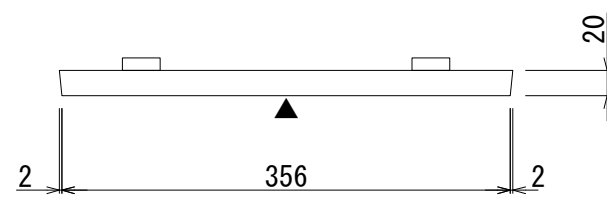

品名・形式寸法 A-GRCタクトタ スレ止アリ GC28(0.5)	品番 55102280A	体積 0.0036m <sup>3</sup>	重量 9.0 kg
--------------------------------------	-----------------	----------------------------	--------------

改訂 2020.9.25

打設面視図

打設面視図

配筋断面詳細図