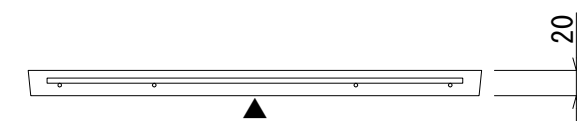

品名・形式寸法 A-GRCタクトタ スレ止アリ GC28(0.5)	品番 55102280A	体積 0.0036m <sup>3</sup>	重量 9.0 kg
--------------------------------------	-----------------	----------------------------	--------------

改訂 2020.9.25

打設面視図

打設面視図

配筋断面詳細図