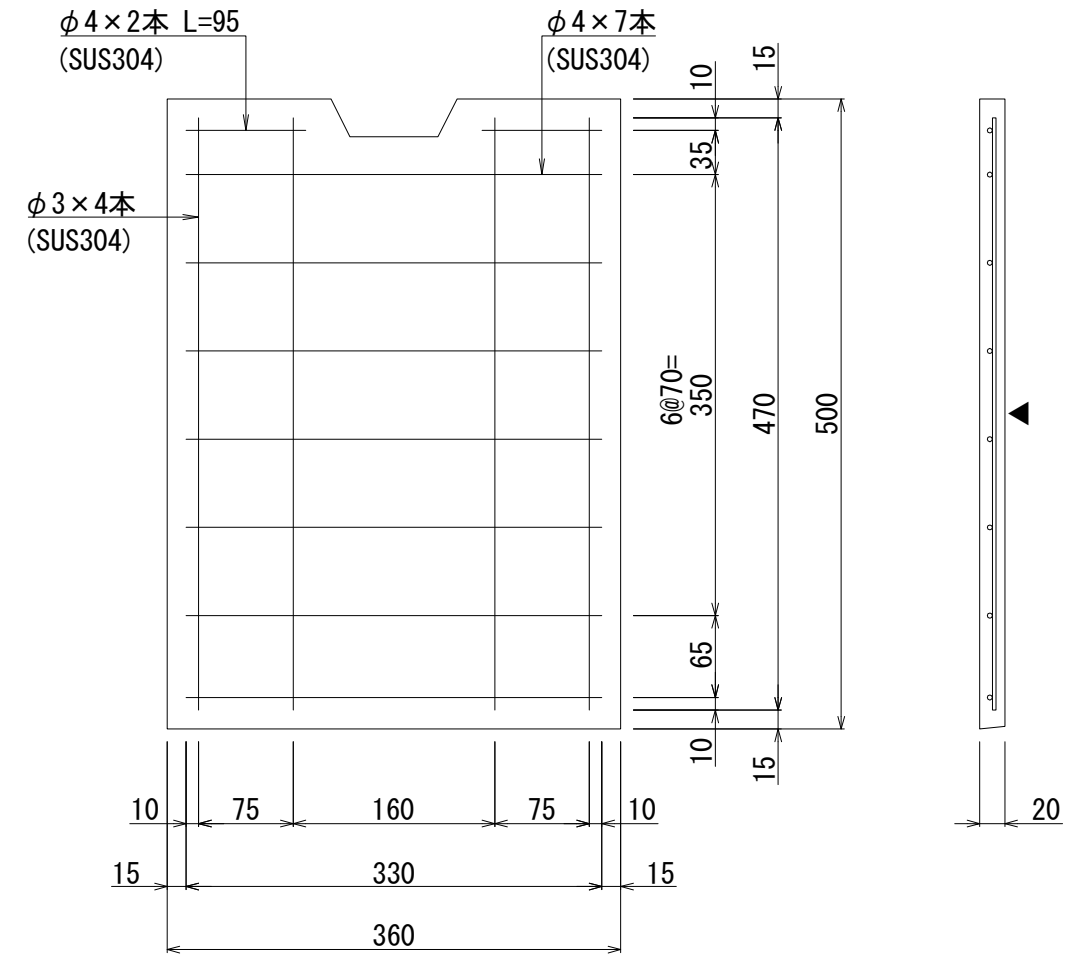

品名・形式寸法 A-GRCタクトタ スレ止アリ GC28(0.5)	品番 55102280A	体積 0.0036m <sup>3</sup>	重量 9.0 kg
--------------------------------------	-----------------	----------------------------	--------------

改訂 2020.9.25

打設面視図

打設面視図

配筋断面詳細図