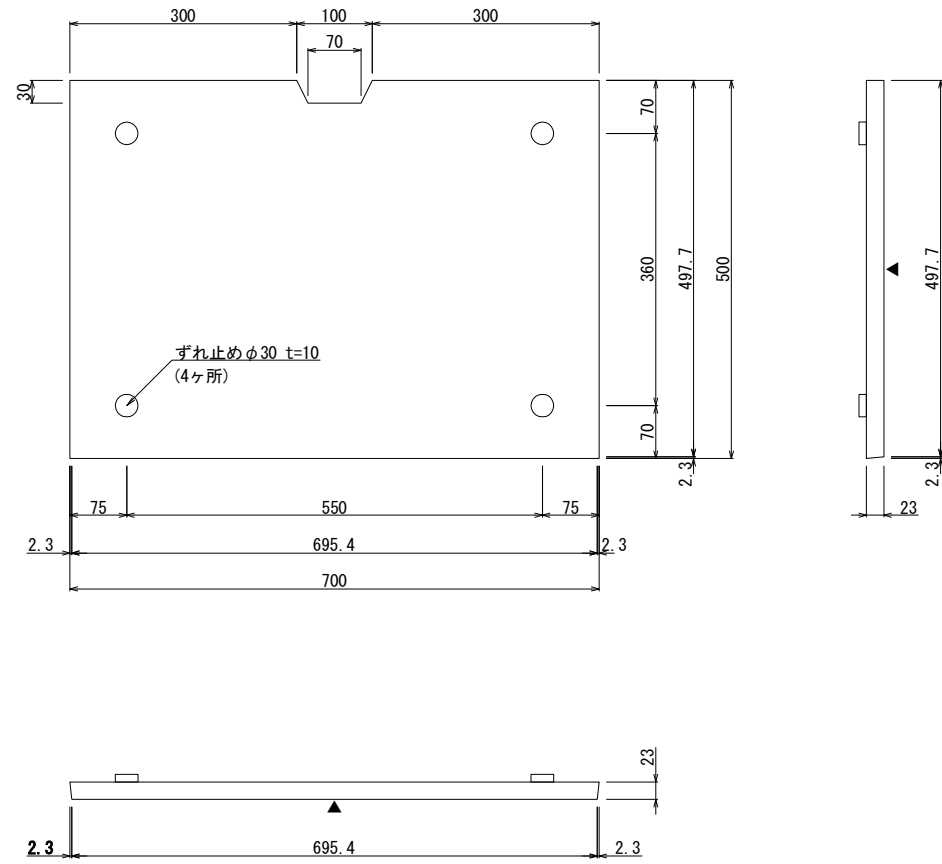

品名・形式寸法 A-GRCタクトタ スベリ止アリ GC60(0.5)	品番 55102600A	体積 0.0081m <sup>3</sup>	重量 20.3 kg
---------------------------------------	-----------------	----------------------------	---------------

改訂 2020.9.25

打設面視図

打設面視図

配筋断面詳細図