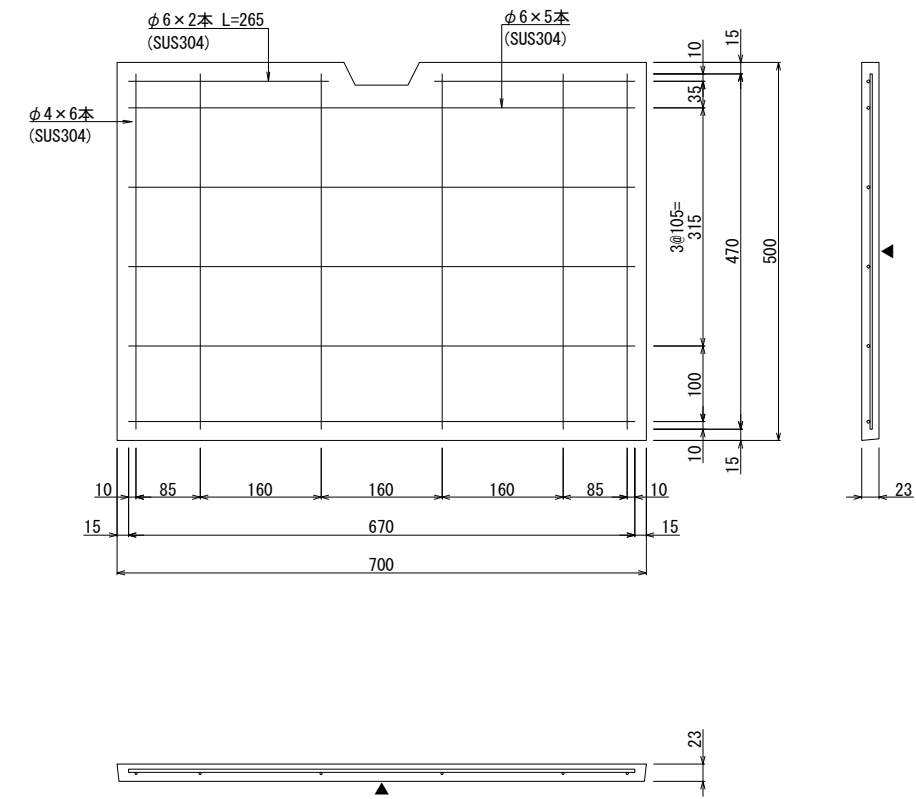

品名・形式寸法 A-GRCタクトタ スベリ止アリ GC60(0.5)	品番 55102600A	体積 0.0081m <sup>3</sup>	重量 20.3 kg
---------------------------------------	-----------------	----------------------------	---------------

改訂 2020.9.25

打設面視図

打設面視図

配筋断面詳細図