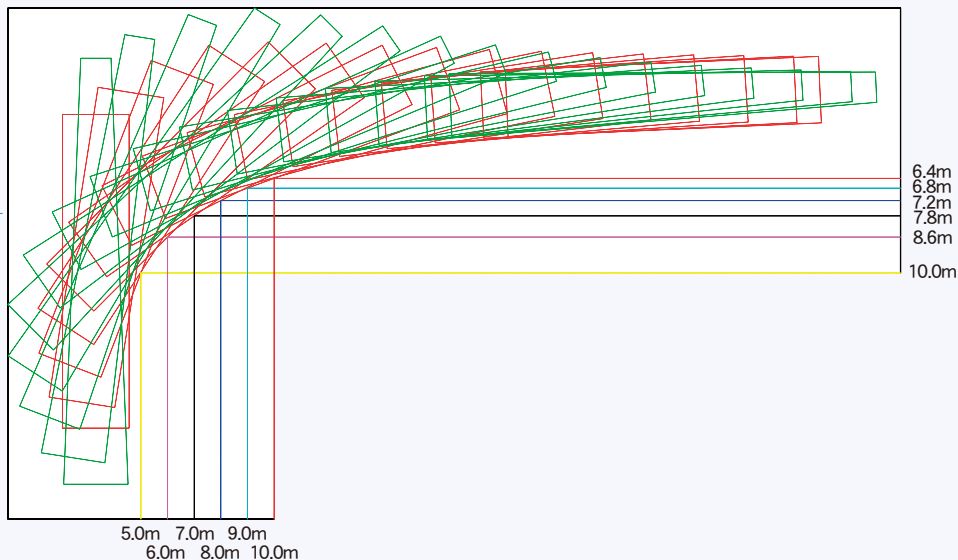

ポール運搬車両

CHAPTER 2
POLES
TRUCK

ポール運搬車両

柘運送株式会社 電柱運搬専用車（大型車） 電柱16m 6本積載 軌跡図

(荷姿図)

※コンクリートポール………16m

電柱運搬 架台装置

柘運送株式会社