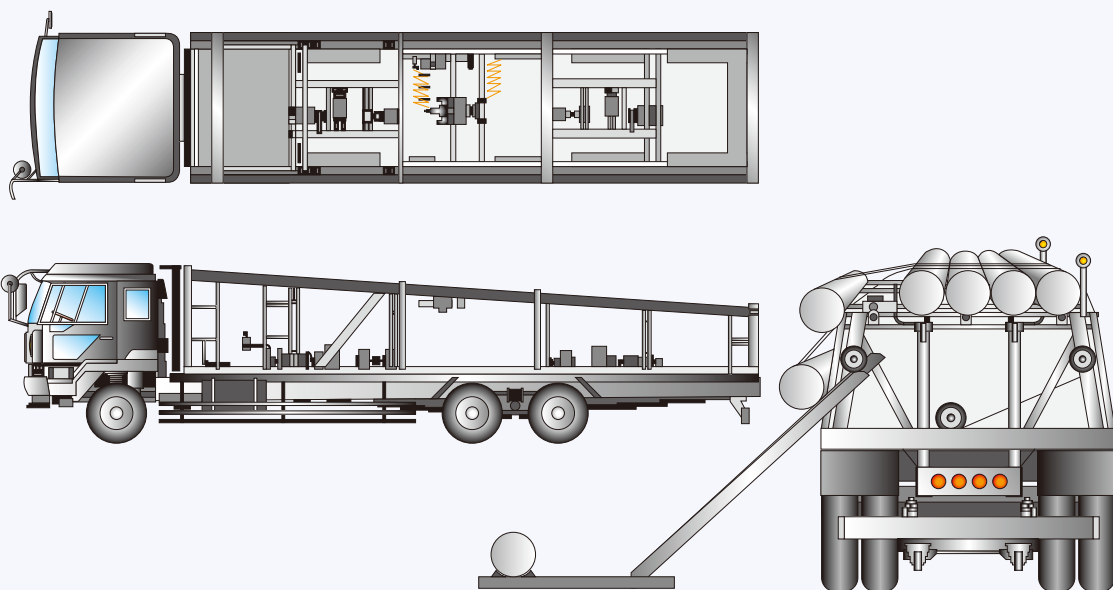

ポール運搬車両

CHAPTER 2
POLES
TRUCK

ポール運搬車両

柘運送株式会社 電柱運搬専用車（大型車） 電柱16m 6本積載 軌跡図

(荷姿図)

※コンクリートポール………16m

電柱運搬 架台装置

柘運送株式会社