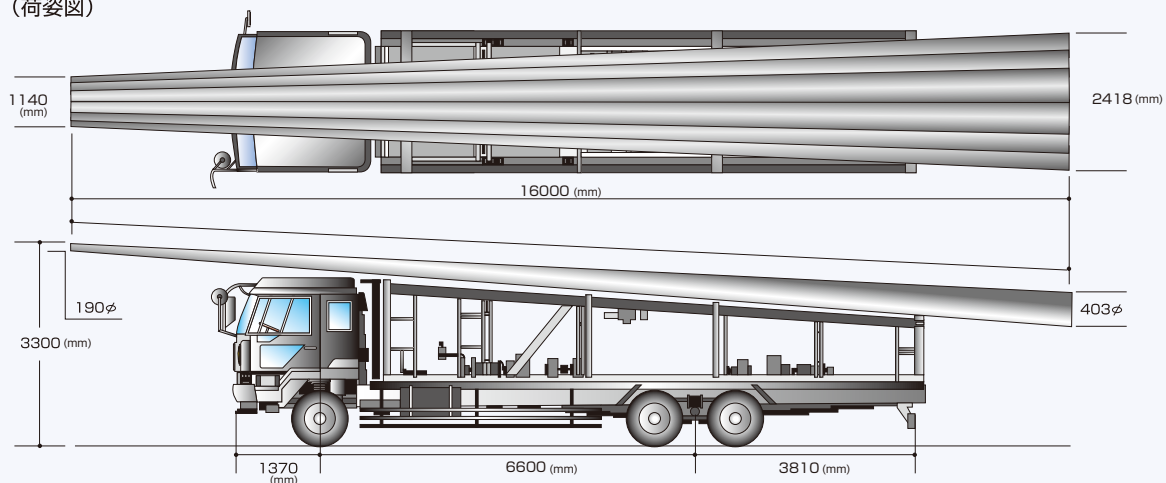

ポール運搬車両

CHAPTER 2
POLES
TRUCK

ポール運搬車両

柘運送株式会社 電柱運搬専用車（大型車） 電柱16m 6本積載 軌跡図

(荷姿図)

※コンクリートポール………16m

電柱運搬 架台装置

柘運送株式会社