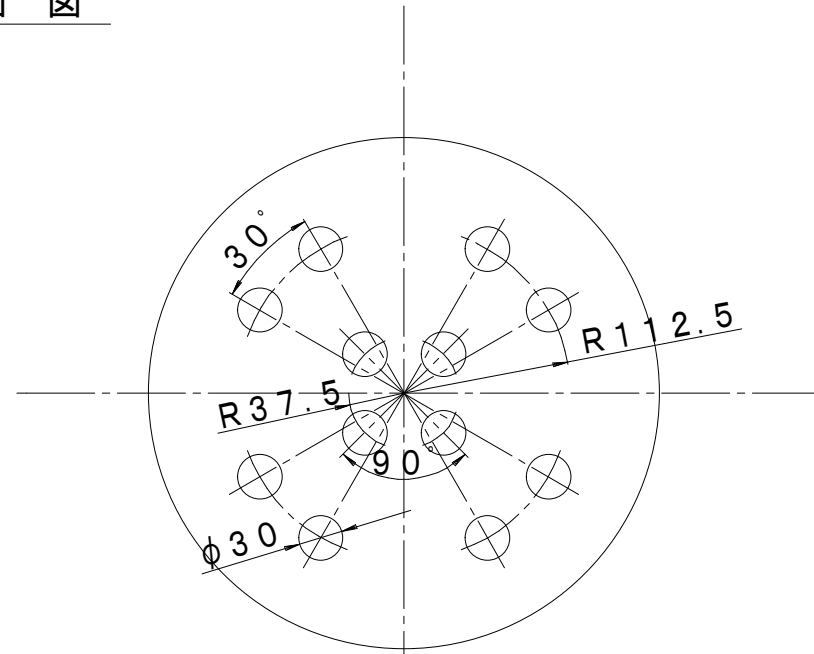

品名・形式寸法

水マス蓋

重量

5 kg

水 枳 蓋 製 品 図

平 面 図

側 面 図