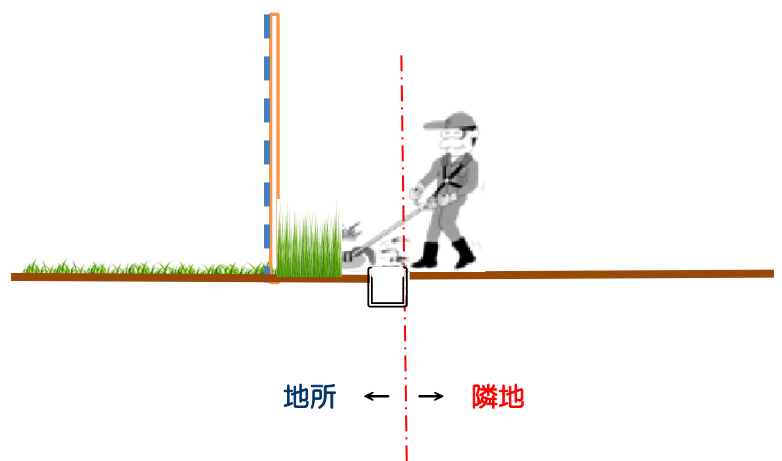

草刈りは大変だ！！ こんなことに困っていませんか？

① のり面の草刈りは危険作業

- 作業員の滑落・・・重大災害のリスク
- 作業員が草刈り機で足を切り負傷
- 作業員の高齢化

② 草刈り機が思うように使えない

- 二重フェンスの間
- 配管ラックの下など

↓
設備損傷

- 侵入監視センサーが雑草の揺れを感知

↓
誤発報？ 機器故障？ 確認・点検

↓
頻繁に草刈りが必要

- フェンスの外の草刈り
隣地の地主にその都度お願い

お隣さん。また草刈り
お願いします！

え～
またですか！！

③ 小動物の侵入

- 小動物がフェンスの下を掘って侵入

充電部でウロウロ

設備被害・・・停電