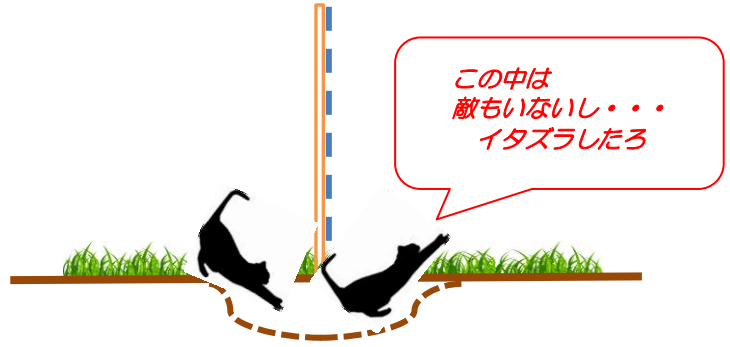

草刈りは大変だ！！ こんなことに困っていませんか？

① のり面の草刈りは危険作業

- 作業員の滑落・・・重大災害のリスク
- 作業員が草刈り機で足を切り負傷
- 作業員の高齢化

② 草刈り機が思うように使えない

- 二重フェンスの間
- 配管ラックの下など

↓
設備損傷

- 侵入監視センサーが雑草の揺れを感知

↓
誤発報？ 機器故障？ 確認・点検

↓
頻繁に草刈りが必要

- フェンスの外の草刈り
隣地の地主にその都度お願い

お隣さん。また草刈り
お願いします！

え～
またですか！！

③ 小動物の侵入

- 小動物がフェンスの下を掘って侵入

充電部でウロウロ

設備被害・・・停電