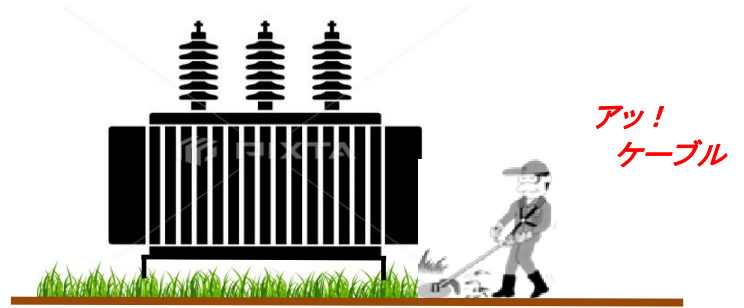

④ 屋外消防設備廻り

- 防火用水、屋外消火栓などの消防設備

イザという時のために頻繁に草刈りが必要

⑤ 電気設備廻りの草刈りは感電・停電の恐れ

- 充電部に接近した草刈りは危険作業

機器・ケーブル類の損傷

感電事故・停電の発生

⑥ 周辺から「もっときれいにしろ」の苦情