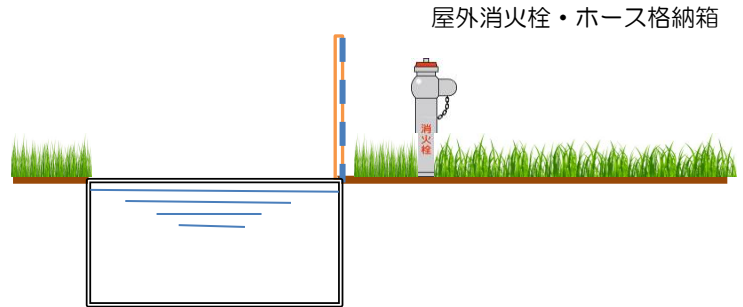

④ 屋外消防設備廻り

- 防火用水、屋外消火栓などの消防設備

イザという時のために頻繁に草刈りが必要