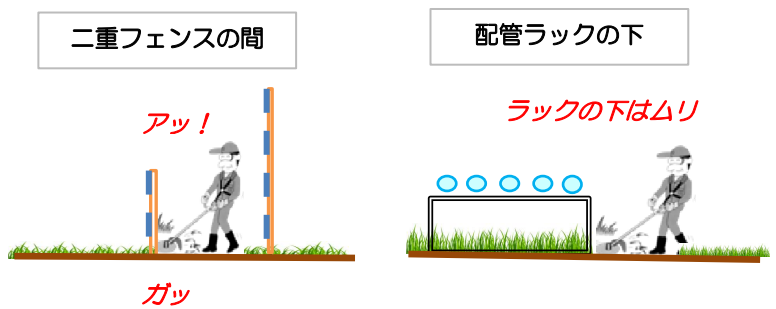

草刈りは大変だ！！ こんなことに困っていませんか？

① のり面の草刈りは危険作業

- 作業員の滑落・・・重大災害のリスク
- 作業員が草刈り機で足を切り負傷
- 作業員の高齢化

② 草刈り機が思うように使えない

- 二重フェンスの間
- 配管ラックの下など

↓
設備損傷

- 侵入監視センサーが雑草の揺れを感知

↓
誤発報？ 機器故障？ 確認・点検

↓
頻繁に草刈りが必要

- フェンスの外の草刈り
隣地の地主にその都度お願い

お隣さん。また草刈り
お願いします！

え～
またですか！！

③ 小動物の侵入

- 小動物がフェンスの下を掘って侵入

充電部でウロウロ

設備被害・・・停電