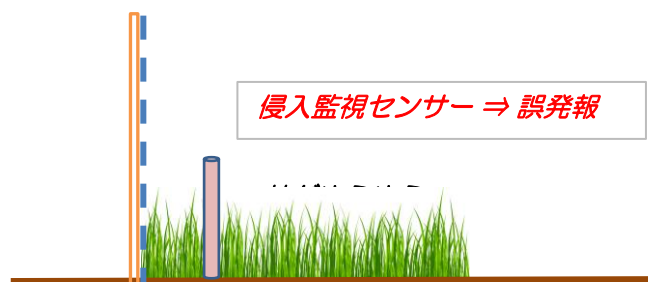

- 侵入監視センサーが雑草の揺れを感知

↓
誤発報？ 機器故障？ 確認・点検

↓
頻繁に草刈りが必要