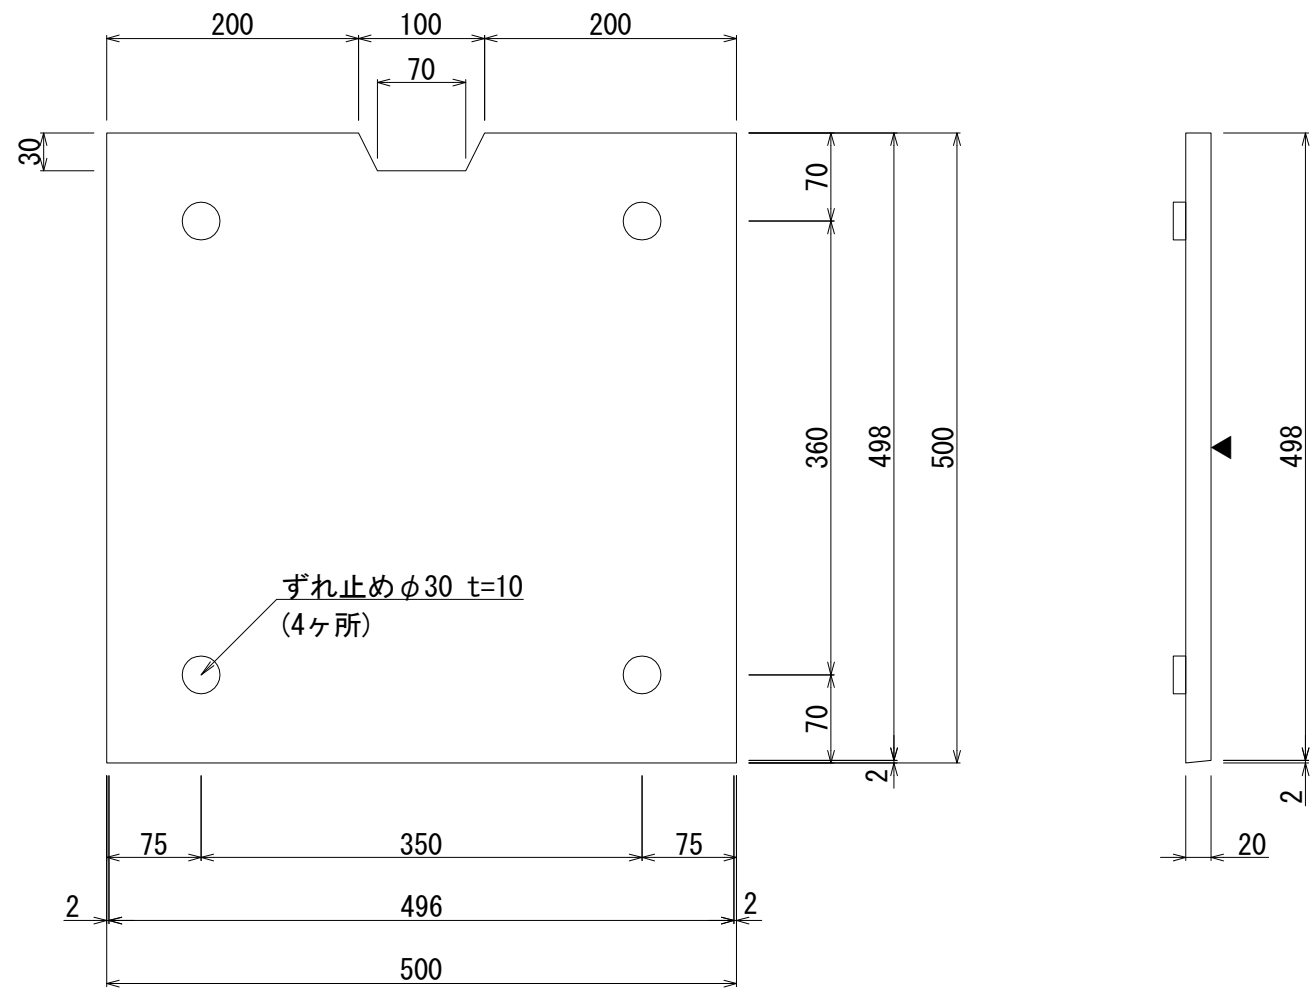

品名・形式寸法 A-GRCタクトラ スベリ止アリ GC40(0.5)	品番 55102400A	体積 0.005 m ³	重量 12.5 kg
---------------------------------------	-----------------	----------------------------	---------------

改訂 2020.9.25

打設面視図

打設面視図

配筋断面詳細図