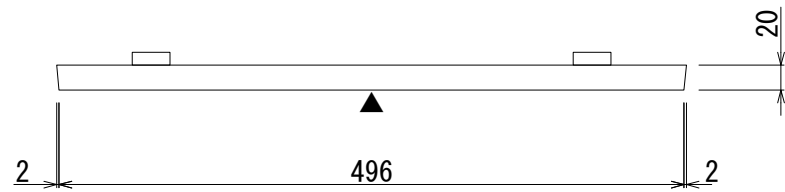

品名・形式寸法 A-GRCタクトラ スベリ止アリ GC40(0.5)	品番 55102400A	体積 0.005 m ³	重量 12.5 kg
---------------------------------------	-----------------	----------------------------	---------------

改訂 2020.9.25

打設面視図

打設面視図

配筋断面詳細図