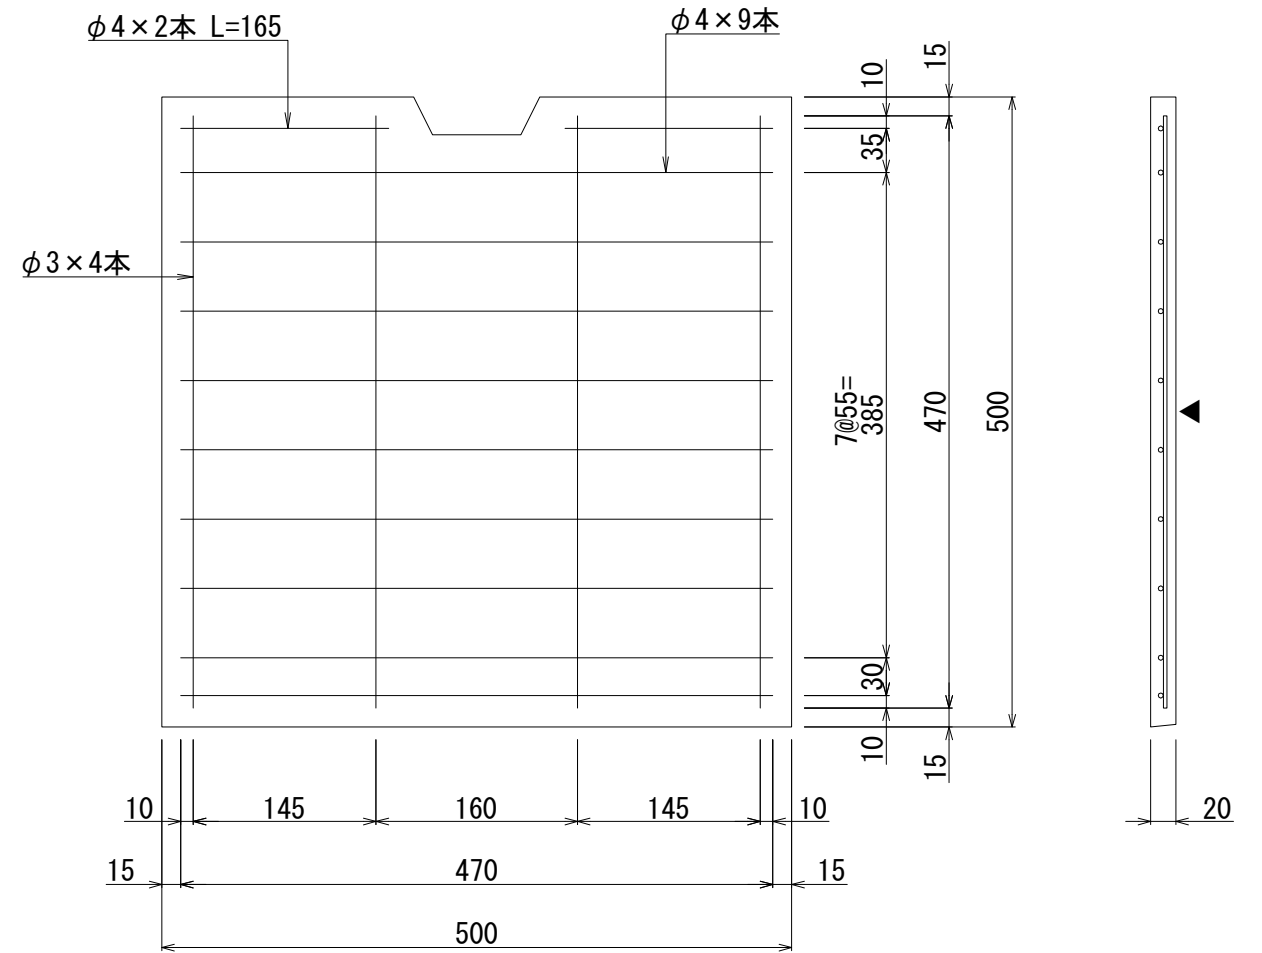

品名・形式寸法 A-GRCタクトラ スベリ止アリ GC40(0.5)	品番 55102400A	体積 0.005 m ³	重量 12.5 kg
---------------------------------------	-----------------	----------------------------	---------------

改訂 2020.9.25

打設面視図

打設面視図

配筋断面詳細図