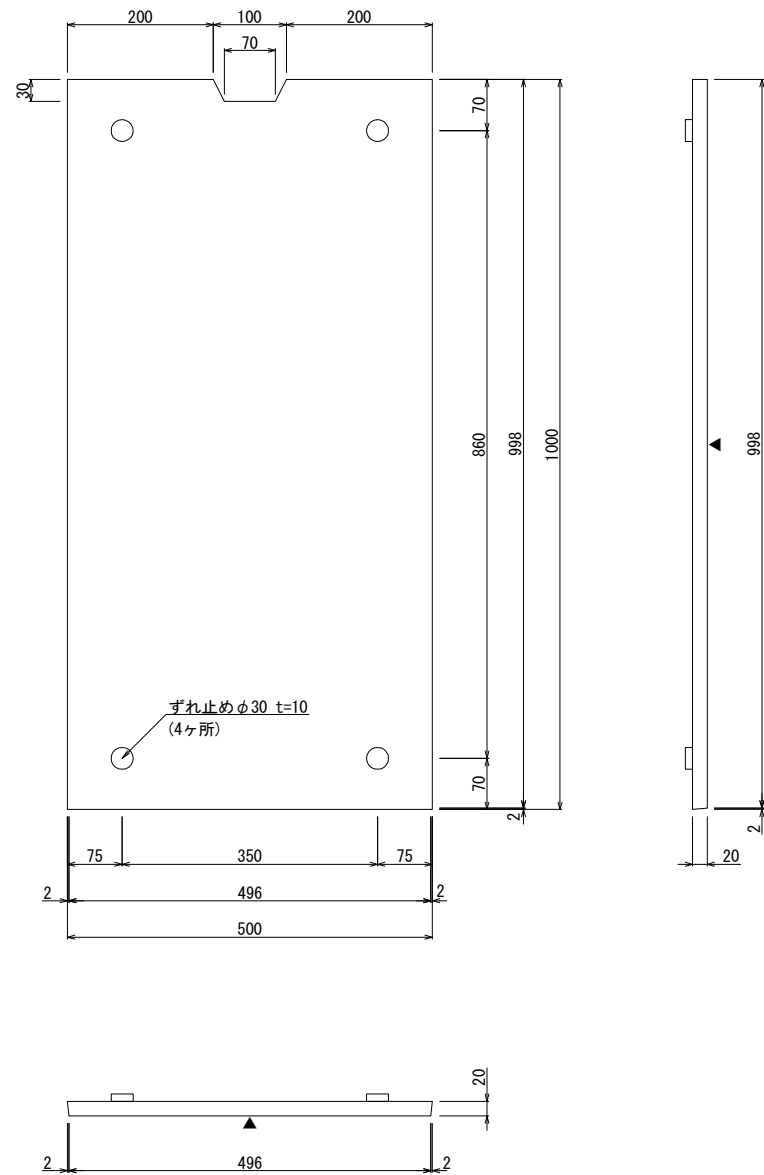

品名・形式寸法 A-GRCタクトタ スペリ止アリ GC40(1.0)	品番 55102401A	体積 0.010 m <sup>3</sup>	重量 25.0 kg
---------------------------------------	-----------------	----------------------------	---------------

改訂 2020.9.25

打設面視図

打設面視図

配筋断面詳細図