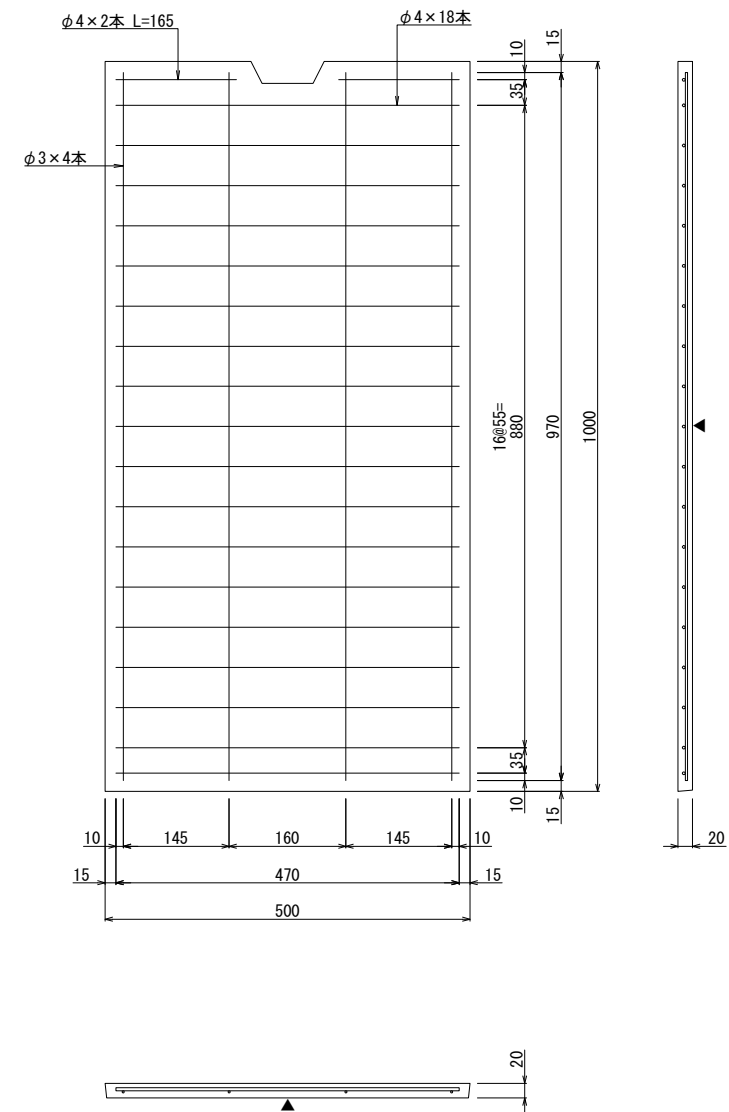

品名・形式寸法 A-GRCタクトタ スペリ止アリ GC40(1.0)	品番 55102401A	体積 0.010 m <sup>3</sup>	重量 25.0 kg
---------------------------------------	-----------------	----------------------------	---------------

改訂 2020.9.25

打設面視図

打設面視図

配筋断面詳細図