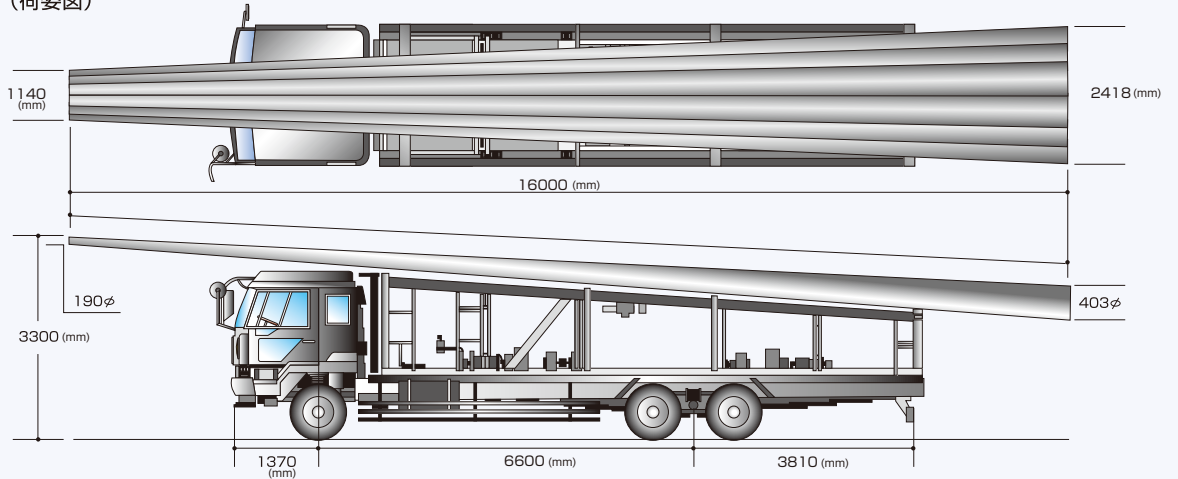

ポール運搬車両

CHAPTER 2

PRODUCTS

TRUCK

旋回軌跡図

ポール運搬車両

柘運送株式会社 電柱運搬専用車（大型車） 電柱16m 6本積載 軌跡図

(荷姿図)