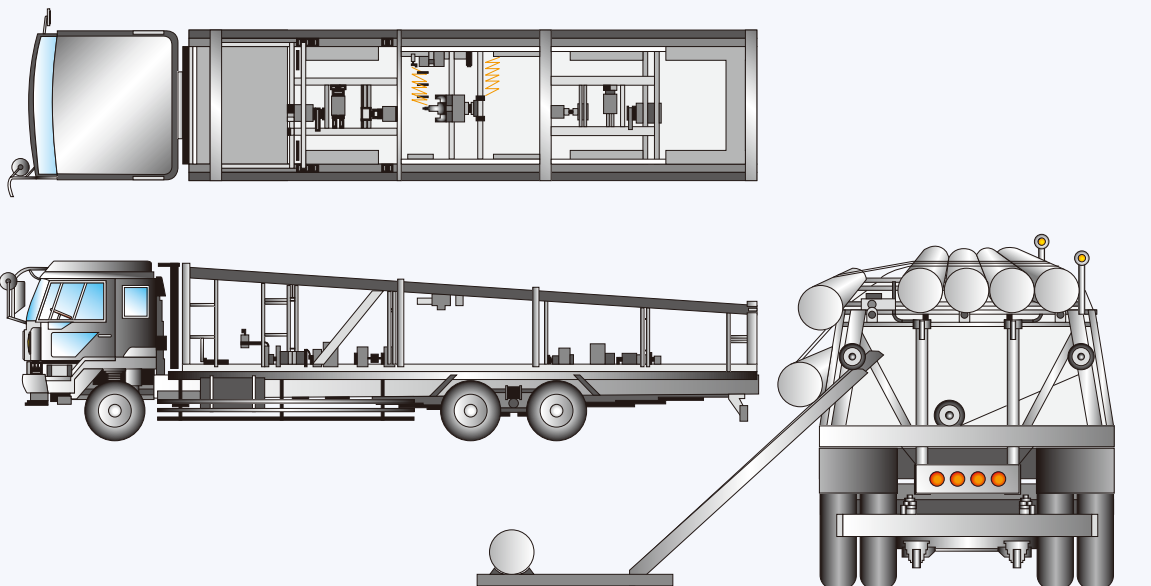

ポール運搬車両

CHAPTER 2

PRODUCTS

TRUCK

旋回軌跡図

ポール運搬車両

柘運送株式会社 電柱運搬専用車（大型車） 電柱16m 6本積載 軌跡図

(荷姿図)

※コンクリートポール……16m

電柱運搬架台装置

柘運送株式会社

ホームページ / <http://www.tuge.co.jp/>
お問い合わせ / info@tuge.co.jp