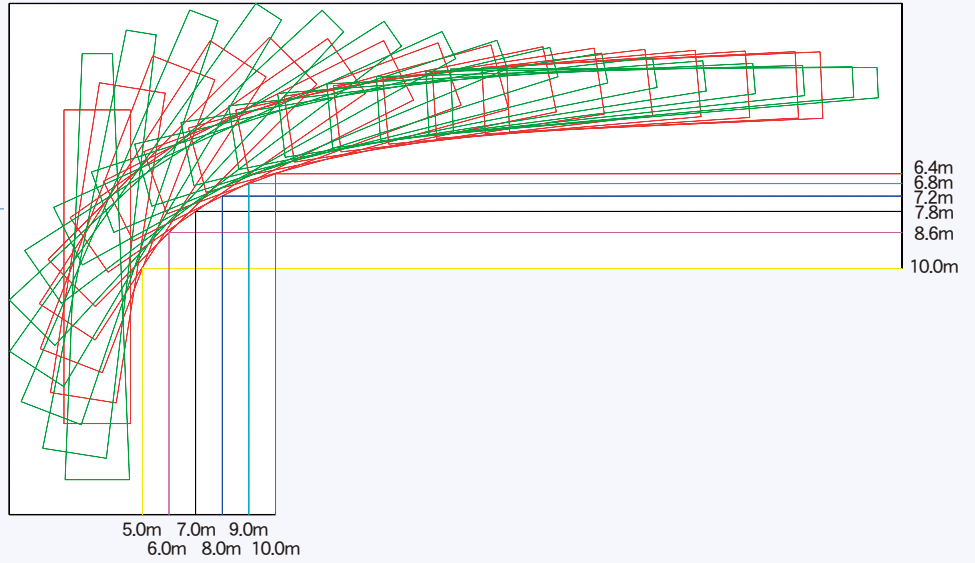

ポール運搬車両

CHAPTER 2

PRODUCTS

TRUCK

旋回軌跡図

ポール運搬車両

柘運送株式会社 電柱運搬専用車（大型車） 電柱16m 6本積載 軌跡図

(荷姿図)